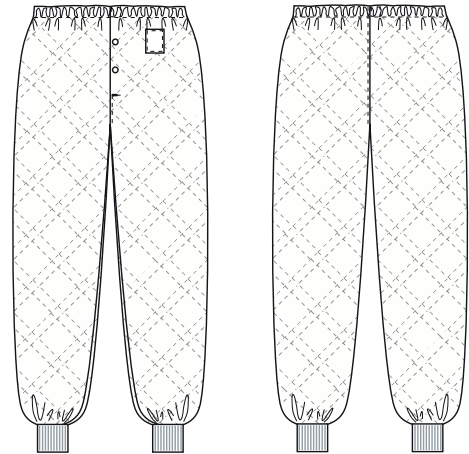

Clima Sport

401001100 THERMO-STEPPHOSE, GUMMIZUG IM (Bestellnummer: 401001100-00)

Thermohose mit Gummizug im Bund. Das Modell hat Druckknöpfe vorne im Schlitz und 7 cm Ribbündchen am Bein.

FARBEN:

01-Weiß

11-Marine

QUALITÄT: 65/35% Polyester/Baumwolle - 380 g/m²
LAGERPROGRAMM: XS - 4XL
STANDARDS UND ERKLÄRUNG SYMBOLE:

FERTIGMASSE VOR DEM WASCHEN:

	Size	2XS	XS	S	M	L	XL	2XL	3XL	4XL	5XL	6XL	Tolerance
A	1/2 Waist width	29	33	37	41	45	48	52	55	58	61	64	+/- 2,0 cm
A1	1/2 Waist width stretched	40,9	44,9	48,8	52,8	56,7	60,7	64,6	68,6	72,6	76,5	80,5	+/- 1,0 cm
B	1/2 Hip width	44,4	48,4	52,4	56,4	60,4	64,4	68,5	72,6	76,8	80,8	85	+/- 1,0 cm
E1*	Rise (Help measure for hip)	18	19	20	21	22	23	24,5	26	27	28	29	
C	Side length with ribbing	104	105	106	107	108	109	110,5	112	113	114	115	+/- 2,0 cm
D	Inseam length	81	81	81	81	81	81	81	81	81	81	81	+/- 1,5 cm