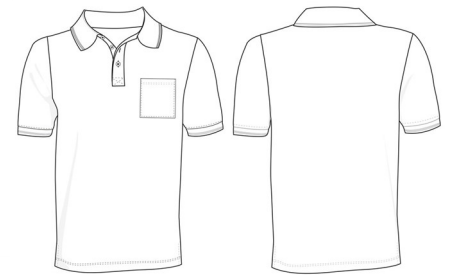

## PRO wear Poloshirt ID0320

**KENTAUR**<sup>®</sup>  
Work Wear of Denmark

- Extra strapazierfähig
- 1 Brusttasche
- Nacken- und Schulterband
- Nackenspiegel
- 2XS nur in weiß

**Qualität:** 50/50% CO/PES, 220 g/m<sup>2</sup>

**Farbe:** staub grün 510

**Konstruktion:** Piqué

**Lagergröße:** XS-6XL

PRO Wear... ISO 15797