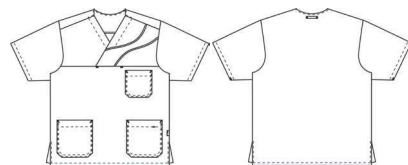

203035120 UNISEX-SCHLUPFKASACK SUNSHINE

Schlupf-Kasack mit Hüfttaschen. Links gibt es eine Schlüsselschleife und rechts eine praktische Doppeltasche. Mit Seitenschlitzen für eine optimale Bewegungsfreiheit. Alle Modelle haben FlexFix Druckknöpfe, die für die industrielle Wäscherei besonders geeignet sind.

XS - 4XL